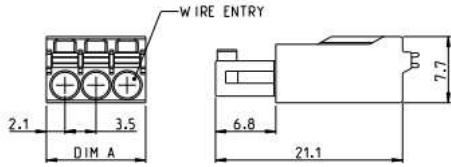

型式一覧

3.5mmピッチ	プラグ	90° ヘッダー	180° ヘッダー	5.0mmピッチ	プラグ	90° ヘッダー	180° ヘッダー
2極	2350398-2	2350514-2	2351886-2	2極	2350397-2	2350513-2	2351885-2
3極	2350398-3	2350514-3	2351886-3	3極	2350397-3	2350513-3	2351885-3
4極	2350398-4	2350514-4	2351886-4	4極	2350397-4	2350513-4	2351885-4
5極	2350398-5	2350514-5	2351886-5	5極	2350397-5	2350513-5	2351885-5
6極	2350398-6	2350514-6	2351886-6	6極	2350397-6	2350513-6	2351885-6
7極	2350398-7	2350514-7	2351886-7	7極	2350397-7	2350513-7	2351885-7
8極	2350398-8	2350514-8	2351886-8	8極	2350397-8	2350513-8	2351885-8
9極	2350398-9	2350514-9	2351886-9	9極	2350397-9	2350513-9	2351885-9
10極	1-2350398-0	1-2350514-0	1-2351886-0	10極	1-2350397-0	1-2350513-0	1-2351885-0
11極	1-2350398-1	1-2350514-1	1-2351886-1	11極	1-2350397-1	1-2350513-1	1-2351885-1
12極	1-2350398-2	1-2350514-2	1-2351886-2	12極	1-2350397-2	1-2350513-2	1-2351885-2
13極	1-2350398-3	1-2350514-3	1-2351886-3	13極	1-2350397-3	1-2350513-3	1-2351885-3
14極	1-2350398-4	1-2350514-4	1-2351886-4	14極	1-2350397-4	1-2350513-4	1-2351885-4
15極	1-2350398-5	1-2350514-5	1-2351886-5	15極	1-2350397-5	1-2350513-5	1-2351885-5
16極	1-2350398-6	1-2350514-6	1-2351886-6	16極	1-2350397-6	1-2350513-6	1-2351885-6

ご採用にあたっては製造元が発行する仕様書でご確認ください。

・3.5mmピッチ

・5.0mmピッチ

電気的特性

	ピッチ (mm)	UL	IEC		
			過電圧カテゴリ/ 汚染度		
			III / 3	III / 2	II / 2
動作電圧 (V)	3.50	150	XX	XX	XX
	5.00	300	160	XX	320
電流 (A)	3.50	8		XX	
	5.00	16		XX	
ワイヤレンジ	3.50	16-24		XX	
	5.00	12-26		XX	
耐電圧	3.50	XX		XX	
	5.00	2.5kV		2.5kV	
ワイヤタイプ		単線/撚線		単線/より線	
絶縁抵抗			>2000M \wedge (500VDC)		
接触抵抗			<XXm \wedge		

材料・機械的特性

・材料

ハウジング：ポリアミド66、UL 94V-0、緑
 端子：黄銅
 仕上げ：無鉛錫メッキ
 プッシュボタン：ポリアミド66、オレンジ
 スプリング：ステンレス鋼

・機械的特性

ワイヤストリップの長さ：
 9.0～10.0 mm (3.50 mmピッチ)
 12.0～13.0 mm (5.00 mmピッチ)
 PCB 穴径：最小1.3mm
 PCB板厚：最大2.4mm

お問い合わせはこちらまで