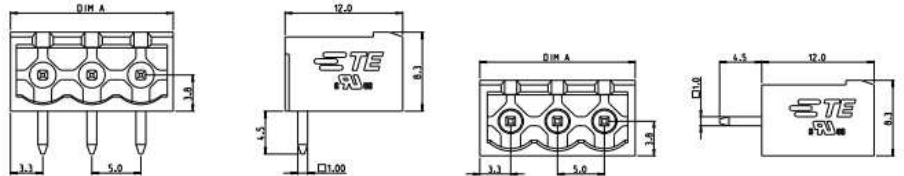

型式一覧

3.5mmピッチ	プラグ	90° ヘッダー	180° ヘッダー	5.0mmピッチ	プラグ	90° ヘッダー	180° ヘッダー
2極	2350398-2	2350514-2	2351886-2	2極	2350397-2	2350513-2	2351885-2
3極	2350398-3	2350514-3	2351886-3	3極	2350397-3	2350513-3	2351885-3
4極	2350398-4	2350514-4	2351886-4	4極	2350397-4	2350513-4	2351885-4
5極	2350398-5	2350514-5	2351886-5	5極	2350397-5	2350513-5	2351885-5
6極	2350398-6	2350514-6	2351886-6	6極	2350397-6	2350513-6	2351885-6
7極	2350398-7	2350514-7	2351886-7	7極	2350397-7	2350513-7	2351885-7
8極	2350398-8	2350514-8	2351886-8	8極	2350397-8	2350513-8	2351885-8
9極	2350398-9	2350514-9	2351886-9	9極	2350397-9	2350513-9	2351885-9
10極	1-2350398-0	1-2350514-0	1-2351886-0	10極	1-2350397-0	1-2350513-0	1-2351885-0
11極	1-2350398-1	1-2350514-1	1-2351886-1	11極	1-2350397-1	1-2350513-1	1-2351885-1
12極	1-2350398-2	1-2350514-2	1-2351886-2	12極	1-2350397-2	1-2350513-2	1-2351885-2
13極	1-2350398-3	1-2350514-3	1-2351886-3	13極	1-2350397-3	1-2350513-3	1-2351885-3
14極	1-2350398-4	1-2350514-4	1-2351886-4	14極	1-2350397-4	1-2350513-4	1-2351885-4
15極	1-2350398-5	1-2350514-5	1-2351886-5	15極	1-2350397-5	1-2350513-5	1-2351885-5
16極	1-2350398-6	1-2350514-6	1-2351886-6	16極	1-2350397-6	1-2350513-6	1-2351885-6

ご採用にあたっては製造元が発行する仕様書でご確認ください。

・3.5mmピッチ

・5.0mmピッチ

電気的特性

	ピッチ (mm)	UL	IEC		
			過電圧カテゴリ/ 汚染度		
			III / 3	III / 2	II / 2
動作電圧 (V)	3.50	150	XX	XX	XX
	5.00	300	160	XX	320
電流 (A)	3.50	8		XX	
	5.00	16		XX	
ワイヤレンジ	3.50	16-24		XX	
	5.00	12-26		XX	
耐電圧	3.50	XX		XX	
	5.00	2.5kV		2.5kV	
ワイヤタイプ		単線/撚線		単線/より線	
絶縁抵抗			>2000M \wedge (500VDC)		
接触抵抗			<XXm \wedge		

材料・機械的特性

・材料

ハウジング：ポリアミド66、UL 94V-0、緑
 端子：黄銅
 仕上げ：無鉛錫メッキ
 プッシュボタン：ポリアミド66、オレンジ
 スプリング：ステンレス鋼

・機械的特性

ワイヤストリップの長さ：
 9.0～10.0 mm (3.50 mmピッチ)
 12.0～13.0 mm (5.00 mmピッチ)
 PCB 穴径：最小1.3mm
 PCB板厚：最大2.4mm

お問い合わせはこちらまで