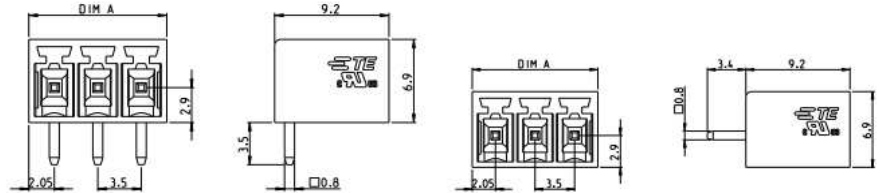

型式一覧

3.5mmピッチ	プラグ	90° ヘッダー	180° ヘッダー	5.0mmピッチ	プラグ	90° ヘッダー	180° ヘッダー
2極	2350398-2	2350514-2	2351886-2	2極	2350397-2	2350513-2	2351885-2
3極	2350398-3	2350514-3	2351886-3	3極	2350397-3	2350513-3	2351885-3
4極	2350398-4	2350514-4	2351886-4	4極	2350397-4	2350513-4	2351885-4
5極	2350398-5	2350514-5	2351886-5	5極	2350397-5	2350513-5	2351885-5
6極	2350398-6	2350514-6	2351886-6	6極	2350397-6	2350513-6	2351885-6
7極	2350398-7	2350514-7	2351886-7	7極	2350397-7	2350513-7	2351885-7
8極	2350398-8	2350514-8	2351886-8	8極	2350397-8	2350513-8	2351885-8
9極	2350398-9	2350514-9	2351886-9	9極	2350397-9	2350513-9	2351885-9
10極	1-2350398-0	1-2350514-0	1-2351886-0	10極	1-2350397-0	1-2350513-0	1-2351885-0
11極	1-2350398-1	1-2350514-1	1-2351886-1	11極	1-2350397-1	1-2350513-1	1-2351885-1
12極	1-2350398-2	1-2350514-2	1-2351886-2	12極	1-2350397-2	1-2350513-2	1-2351885-2
13極	1-2350398-3	1-2350514-3	1-2351886-3	13極	1-2350397-3	1-2350513-3	1-2351885-3
14極	1-2350398-4	1-2350514-4	1-2351886-4	14極	1-2350397-4	1-2350513-4	1-2351885-4
15極	1-2350398-5	1-2350514-5	1-2351886-5	15極	1-2350397-5	1-2350513-5	1-2351885-5
16極	1-2350398-6	1-2350514-6	1-2351886-6	16極	1-2350397-6	1-2350513-6	1-2351885-6

ご採用にあたっては製造元が発行する仕様書でご確認ください。

・3.5mmピッチ

・5.0mmピッチ

電気的特性

	ピッチ (mm)	UL	IEC		
			過電圧カテゴリ/ 汚染度		
			III / 3	III / 2	II / 2
動作電圧 (V)	3.50	150	XX	XX	XX
	5.00	300	160	XX	320
電流 (A)	3.50	8		XX	
	5.00	16		XX	
ワイヤレンジ	3.50	16-24		XX	
	5.00	12-26		XX	
耐電圧	3.50	XX		XX	
	5.00	2.5kV		2.5kV	
ワイヤタイプ		単線/撚線		単線/より線	
絶縁抵抗			>2000M \wedge (500VDC)		
接触抵抗			<XXm \wedge		

材料・機械的特性

・材料

ハウジング：ポリアミド66、UL 94V-0、緑
 端子：黄銅
 仕上げ：無鉛錫メッキ
 プッシュボタン：ポリアミド66、オレンジ
 スプリング：ステンレス鋼

・機械的特性

ワイヤストリップの長さ：
 9.0～10.0 mm (3.50 mmピッチ)
 12.0～13.0 mm (5.00 mmピッチ)
 PCB 穴径：最小1.3mm
 PCB板厚：最大2.4mm

お問い合わせはこちらまで