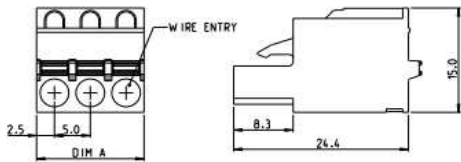

型式一覧

3.5mmピッチ	プラグ	90° ヘッダー	180° ヘッダー	5.0mmピッチ	プラグ	90° ヘッダー	180° ヘッダー
2極	2350398-2	2350514-2	2351886-2	2極	2350397-2	2350513-2	2351885-2
3極	2350398-3	2350514-3	2351886-3	3極	2350397-3	2350513-3	2351885-3
4極	2350398-4	2350514-4	2351886-4	4極	2350397-4	2350513-4	2351885-4
5極	2350398-5	2350514-5	2351886-5	5極	2350397-5	2350513-5	2351885-5
6極	2350398-6	2350514-6	2351886-6	6極	2350397-6	2350513-6	2351885-6
7極	2350398-7	2350514-7	2351886-7	7極	2350397-7	2350513-7	2351885-7
8極	2350398-8	2350514-8	2351886-8	8極	2350397-8	2350513-8	2351885-8
9極	2350398-9	2350514-9	2351886-9	9極	2350397-9	2350513-9	2351885-9
10極	1-2350398-0	1-2350514-0	1-2351886-0	10極	1-2350397-0	1-2350513-0	1-2351885-0
11極	1-2350398-1	1-2350514-1	1-2351886-1	11極	1-2350397-1	1-2350513-1	1-2351885-1
12極	1-2350398-2	1-2350514-2	1-2351886-2	12極	1-2350397-2	1-2350513-2	1-2351885-2
13極	1-2350398-3	1-2350514-3	1-2351886-3	13極	1-2350397-3	1-2350513-3	1-2351885-3
14極	1-2350398-4	1-2350514-4	1-2351886-4	14極	1-2350397-4	1-2350513-4	1-2351885-4
15極	1-2350398-5	1-2350514-5	1-2351886-5	15極	1-2350397-5	1-2350513-5	1-2351885-5
16極	1-2350398-6	1-2350514-6	1-2351886-6	16極	1-2350397-6	1-2350513-6	1-2351885-6

ご採用にあたっては製造元が発行する仕様書でご確認ください。

・3.5mmピッチ

・5.0mmピッチ

電気的特性

	ピッチ (mm)	UL	IEC		
			過電圧カテゴリ/ 汚染度		
			III / 3	III / 2	II / 2
動作電圧 (V)	3.50	150	XX	XX	XX
	5.00	300	160	XX	320
電流 (A)	3.50	8		XX	
	5.00	16		XX	
ワイヤレンジ	3.50	16-24		XX	
	5.00	12-26		XX	
耐電圧	3.50	XX		XX	
	5.00	2.5kV		2.5kV	
ワイヤタイプ		単線/撚線		単線/より線	
絶縁抵抗			>2000M \wedge (500VDC)		
接触抵抗			<XXm \wedge		

材料・機械的特性

・材料

ハウジング：ポリアミド66、UL 94V-0、緑
 端子：黄銅
 仕上げ：無鉛錫メッキ
 プッシュボタン：ポリアミド66、オレンジ
 スプリング：ステンレス鋼

・機械的特性

ワイヤストリップの長さ：
 9.0～10.0 mm (3.50 mmピッチ)
 12.0～13.0 mm (5.00 mmピッチ)
 PCB 穴径：最小1.3mm
 PCB板厚：最大2.4mm

お問い合わせはこちらまで